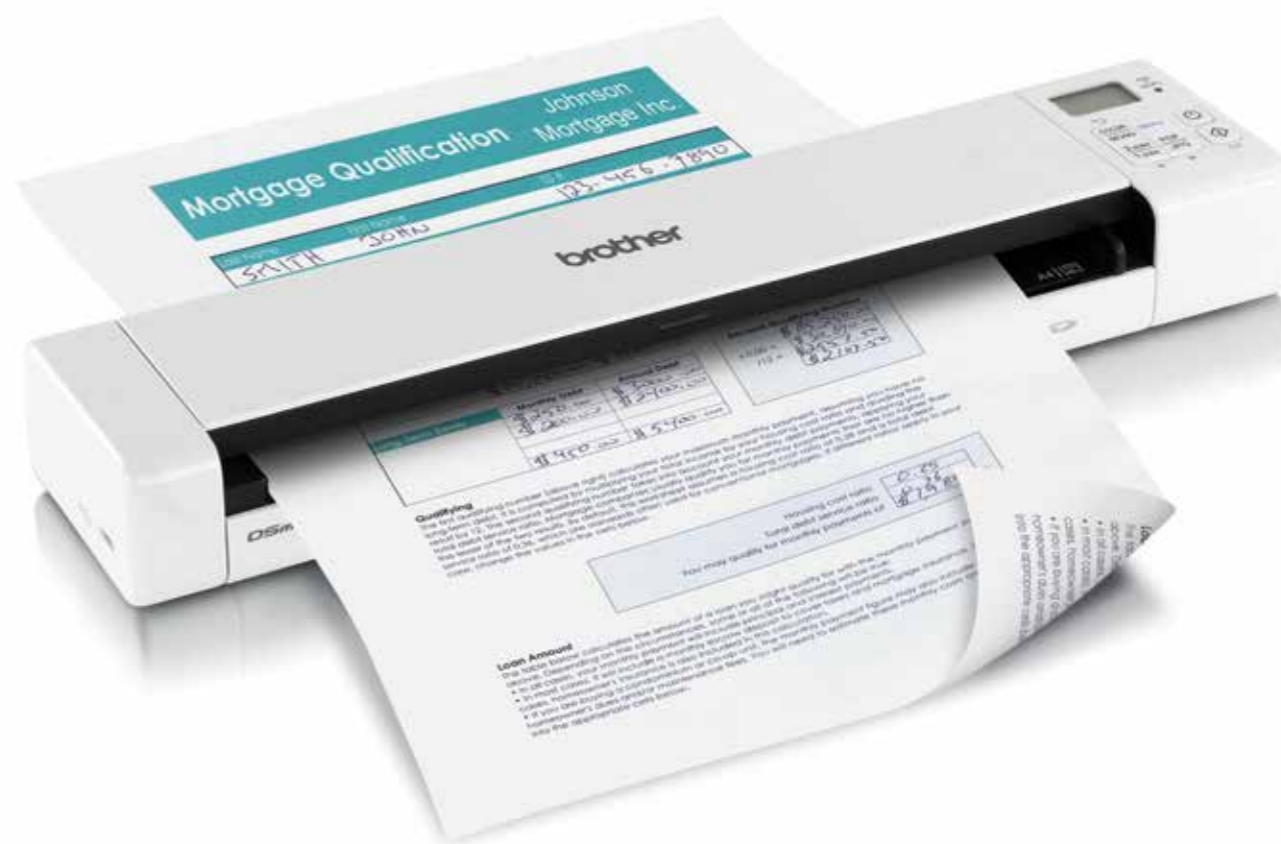

Scan Hub	Ingyenes alkalmazás iOS és Android eszközökre, amellyel rendszerezheti és megoszthatja dokumentumait mobil eszközéről

PAPÍR KEZELÉS

Papír bemenet	1 lap
Papír méretek	55mm - 215.9mm széles és 90mm - 812.8mm hosszú
Papír súlya	60 g/m² - 105 g/m² között

SÚLY ÉS MÉRETEK

Dobozzal	354(szé)x254(mé)x70(ma) mm, 1,500g
Doboz nélkül	308(szé)x66.9(mé)x41.2(ma) mm, 530g

LI-ION AKKUMULÁTOR

Töltési idő	4 óra
Folyamatos Standby idő (Wi-fi kikapcsolva)	5 perc (auto-power funkció aktív állapotban)
Szkenelhető oldalak száma (Wi-fi bekapcsolva)	140 oldal
Szkenelhető oldalak száma (Wi-fi kikapcsolva)	680 oldal

KÖRNYEZET

Energiaszükséglet	USB, Li-ion akkumulátor
Energiafogyasztás⁴	5V/500mA vagy kevesebb
Hangnyomás szint (aktív módban)	50dB

1. A szükséges szoftver a készülékkel együtt szállítva
2. Csak Windows®
3. Letölthető a Brother Solutions Center oldaláról <https://solutions.brother.com>
4. A mérés USB eszközhöz való csatlakozás közben történt

Brother Online

A Brother oldalán további részletes információkat és hasznos technikai támogatásokat talál. Ha kíváncsi, hogyan segíthetjük üzletét, kérjük látogasson el az **online.brother.eu oldalra**

Kapcsolat

brother
at your side

Brother International Hungary Kft.

1146 Budapest, Hungária krt. 179-187.

Telefon: +36 1 382-7450 Fax: +36 1 382-7455

www.brother.hu

DS-920DW

brother
at your side

BÁRHOLO

BÁRMIKOR ÜZLETI MOBILITÁS

Wifi és újratölthető Li-ion akkumulátor, 2 oldalas szkennelés egyenesen mobil eszközre, amely bárhol, bármikor elérhető üzleti mobilitást eredményez.

Segít a folyamatok optimalizálásában:

- 4GB SD kártyával ellátva
- Beépített wireless csatlakozás
- Akkumulátoros vagy USB-ről tölthető
- Windows®, Mac® és Linux® kompatibilis
- Akár 10 lpp kétoldalas szkennelési sebesség
- Akár 600 x 600 dpi
- Professzionális szoftverrel szállítva